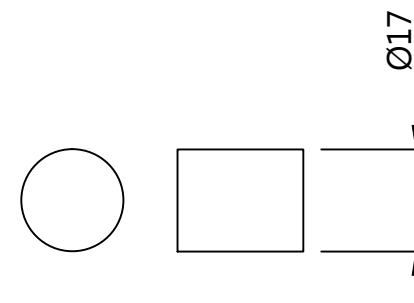

WALL FLANGE

DIVERTER BUTTON

HANDLE