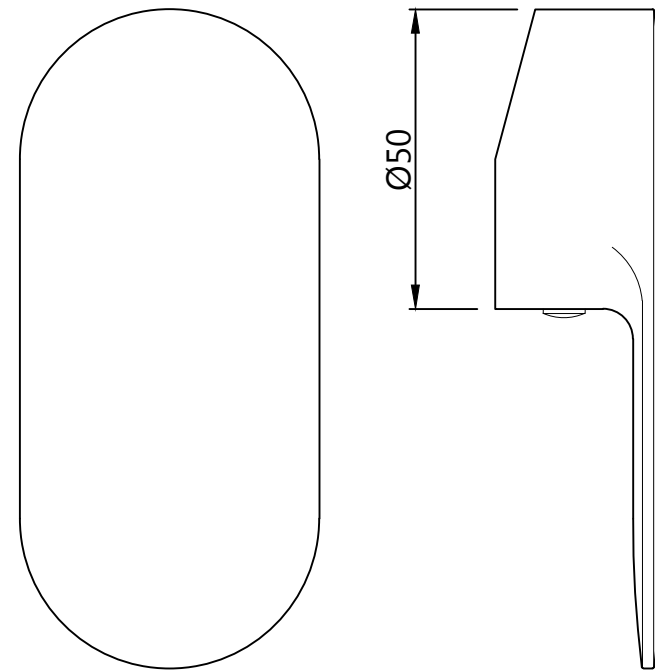

WALL FLANGE

DIVERTER BUTTON

HANDLE